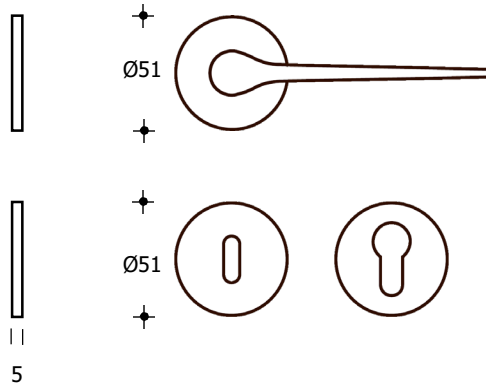

Profil cylinderring - PZ
Materiale: Messing
Overflade: Antracit PVD
Leveres i sæt inkl. skruer
Vare nr.: **1552BUS**

Profil cylinderring - PZ
Materiale: Messing
Overflade: Mat krom PVD
Leveres i sæt inkl. skruer
Vare nr.: **1552BCO**

Profil cylinderring - PZ
Materiale: Messing
Overflade: Blank messing PVD
Leveres i sæt inkl. skruer
Vare nr.: **1552BZL**

Profil cylinderring - PZ
Materiale: Messing
Overflade: Blank nikkel PVD
Leveres i sæt inkl. skruer
Vare nr.: **1552BNL**

Profil cylinderring - PZ
Materiale: Messing
Overflade: Rustfrit stål PVD
Leveres i sæt inkl. skruer
Vare nr.: **1552BIS**

Profil cylinderring - PZ
Materiale: Messing
Overflade: Mat messing PVD
Leveres i sæt inkl. skruer
Vare nr.: **1552BTS**