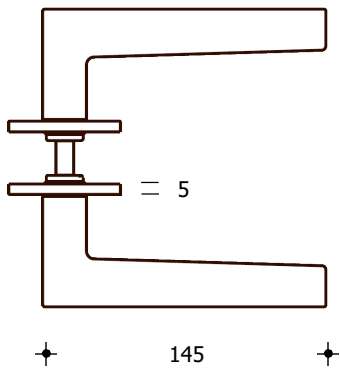

Profil cylinderring - PZ
Materiale: Messing
Overflade: Rustfrit stål PVD
Leveres i sæt inkl. skruer
Vare nr.: **1552BIS**