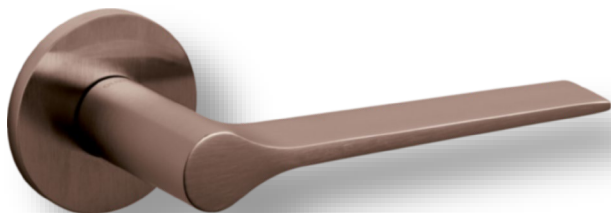

Klassisk design

Gio Ponti

Dørgreb og tilbehør

Gio Ponti

Italiensk designer og arkitekt (1891-1979) der var én af de mest indflydelsesrige designere fra det 20. århundrede.

Ponti designede en bred vifte af forskellige møbler og produkter i løbet af hans karrierer - fra skabe, lamper og stole til glas og dørgreb. Dørgrebet Lama-L er oprindeligt designet i 1956 til Pirelli Tower i Milano.

Pirelli Tower - Milano

Fontana Arte 1960

Ponti var en konceptualist, der altid fandt sammenhæng mellem arkitektur og interiørdesign. Ponti's signatur møbeldesigns, bl.a. Superleggera Chair for Cassina og hans elegante kollektion af spejle, gav et nyt perspektiv på traditionel italiensk design og kombinerer stil med funktionalitet.

Leggera - line

Model 504

Lama L

Dørgreb inkl. rosetter
Materiale: Messing
Overflade: Mat kobber PVD
Dør: 35-50 mm
Leveres i sæt inkl. skruer
Vare nr.: **M106NSB8BRS**

Dørgreb inkl. rosetter
Materiale: Messing
Overflade: Antracit PVD
Dør: 35-50 mm
Leveres i sæt inkl. skruer
Vare nr.: **M106NSB8BUS**

Dørgreb inkl. rosetter
Materiale: Messing
Overflade: Blank krom PVD
Dør: 35-50 mm
Leveres i sæt inkl. skruer
Vare nr.: **M106NSB8BCR**

Dørgreb inkl. rosetter
Materiale: Messing
Overflade: Mat krom PVD
Dør: 35-50 mm
Leveres i sæt inkl. skruer
Vare nr.: **M106NSB8BCO**