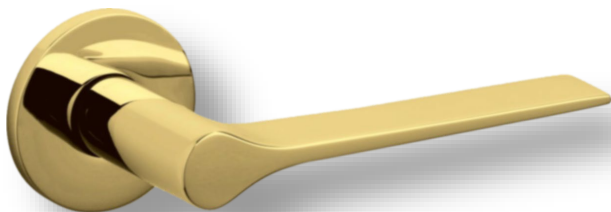

Leggera - line

Model 504

Lama L

Dørgreb inkl. rosetter
Materiale: Messing
Overflade: Mat kobber PVD
Dør: 35-50 mm
Leveres i sæt inkl. skruer
Vare nr.: **M106NSB8BRS**

Dørgreb inkl. rosetter
Materiale: Messing
Overflade: Antracit PVD
Dør: 35-50 mm
Leveres i sæt inkl. skruer
Vare nr.: **M106NSB8BUS**

Dørgreb inkl. rosetter
Materiale: Messing
Overflade: Blank krom PVD
Dør: 35-50 mm
Leveres i sæt inkl. skruer
Vare nr.: **M106NSB8BCR**

Dørgreb inkl. rosetter
Materiale: Messing
Overflade: Mat krom PVD
Dør: 35-50 mm
Leveres i sæt inkl. skruer
Vare nr.: **M106NSB8BCO**