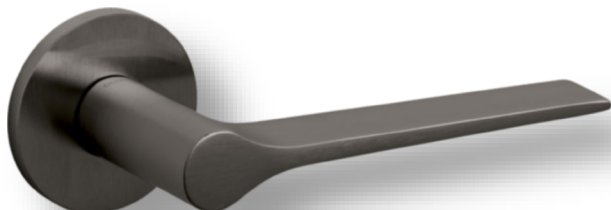

Leggera - line

Model 504

Lama L

Dørgreb inkl. rosetter
Materiale: Messing
Overflade: Mat kobber PVD
Dør: 35-50 mm
Leveres i sæt inkl. skruer
Vare nr.: **M106NSB8BRS**

Dørgreb inkl. rosetter
Materiale: Messing
Overflade: Antracit PVD
Dør: 35-50 mm
Leveres i sæt inkl. skruer
Vare nr.: **M106NSB8BUS**

Dørgreb inkl. rosetter
Materiale: Messing
Overflade: Blank krom PVD
Dør: 35-50 mm
Leveres i sæt inkl. skruer
Vare nr.: **M106NSB8BCR**

Dørgreb inkl. rosetter
Materiale: Messing
Overflade: Mat krom PVD
Dør: 35-50 mm
Leveres i sæt inkl. skruer
Vare nr.: **M106NSB8BCO**

Dørgreb inkl. rosetter
Materiale: Messing
Overflade: Blank messing PVD
Dør: 35-50 mm
Leveres i sæt inkl. skruer
Vare nr.: **M106NSB8BZL**

Dørgreb inkl. rosetter
Materiale: Messing
Overflade: Blank nikkel PVD
Dør: 35-50 mm
Leveres i sæt inkl. skruer
Vare nr.: **M106NSB8BNL**